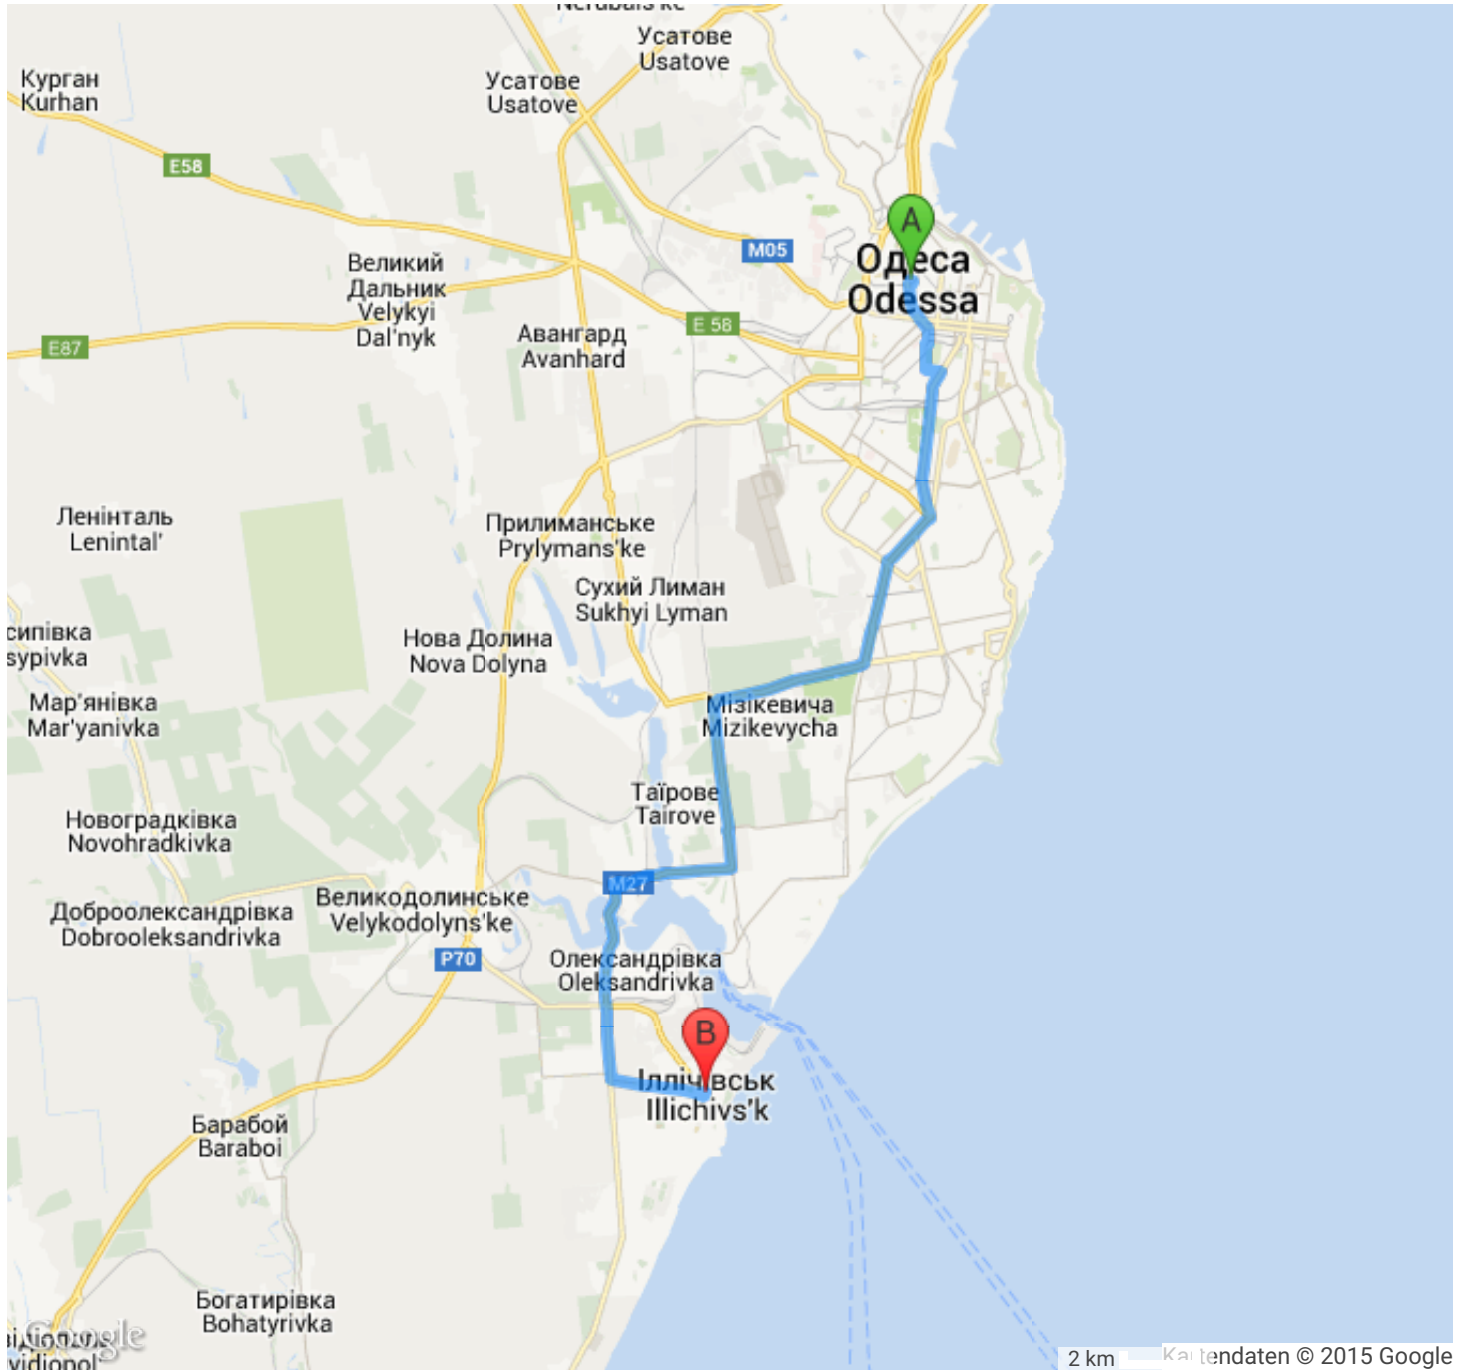

Start	Odessa, Odessa, Ukraine
Ziel	Illitschiwsk, Odessa, Ukraine
Distanz	29,1 km
Dauer	0:46 Std.

Wegbeschreibung

A Odessa, Odessa

Auf **Ковальська вул.** nach **Südosten** Richtung **Лютеранський пров.** starten

57 m weiterfahren

57 m, < 1 Min.

→ An der 1. Querstraße **rechts** abbiegen auf **Лютеранський пров.**

0,2 km weiterfahren

229 m, 0:01 Std.

← **Links** abbiegen auf **Старопортофранківська вул.**

1,6 km weiterfahren (ca. 5 Minuten)

1,8 km, 0:07 Std.

↗ Leicht **rechts** abbiegen Richtung **вул. Мечникова**

59 m weiterfahren

1,9 km, 0:07 Std.

↖ Leicht **links** abbiegen auf **вул. Мечникова**

0,6 km weiterfahren

2,5 km, 0:08 Std.

← **Links** abbiegen auf **Високий пров.**

0,4 km weiterfahren

2,9 km, 0:09 Std.

→ **Rechts** abbiegen auf **Водопровідна вул.**

0,8 km weiterfahren

3,6 km, 0:10 Std.

Weiter auf **Люстдорфська дор.**

2,9 km weiterfahren (ca. 5 Minuten)

6,5 km, 0:15 Std.