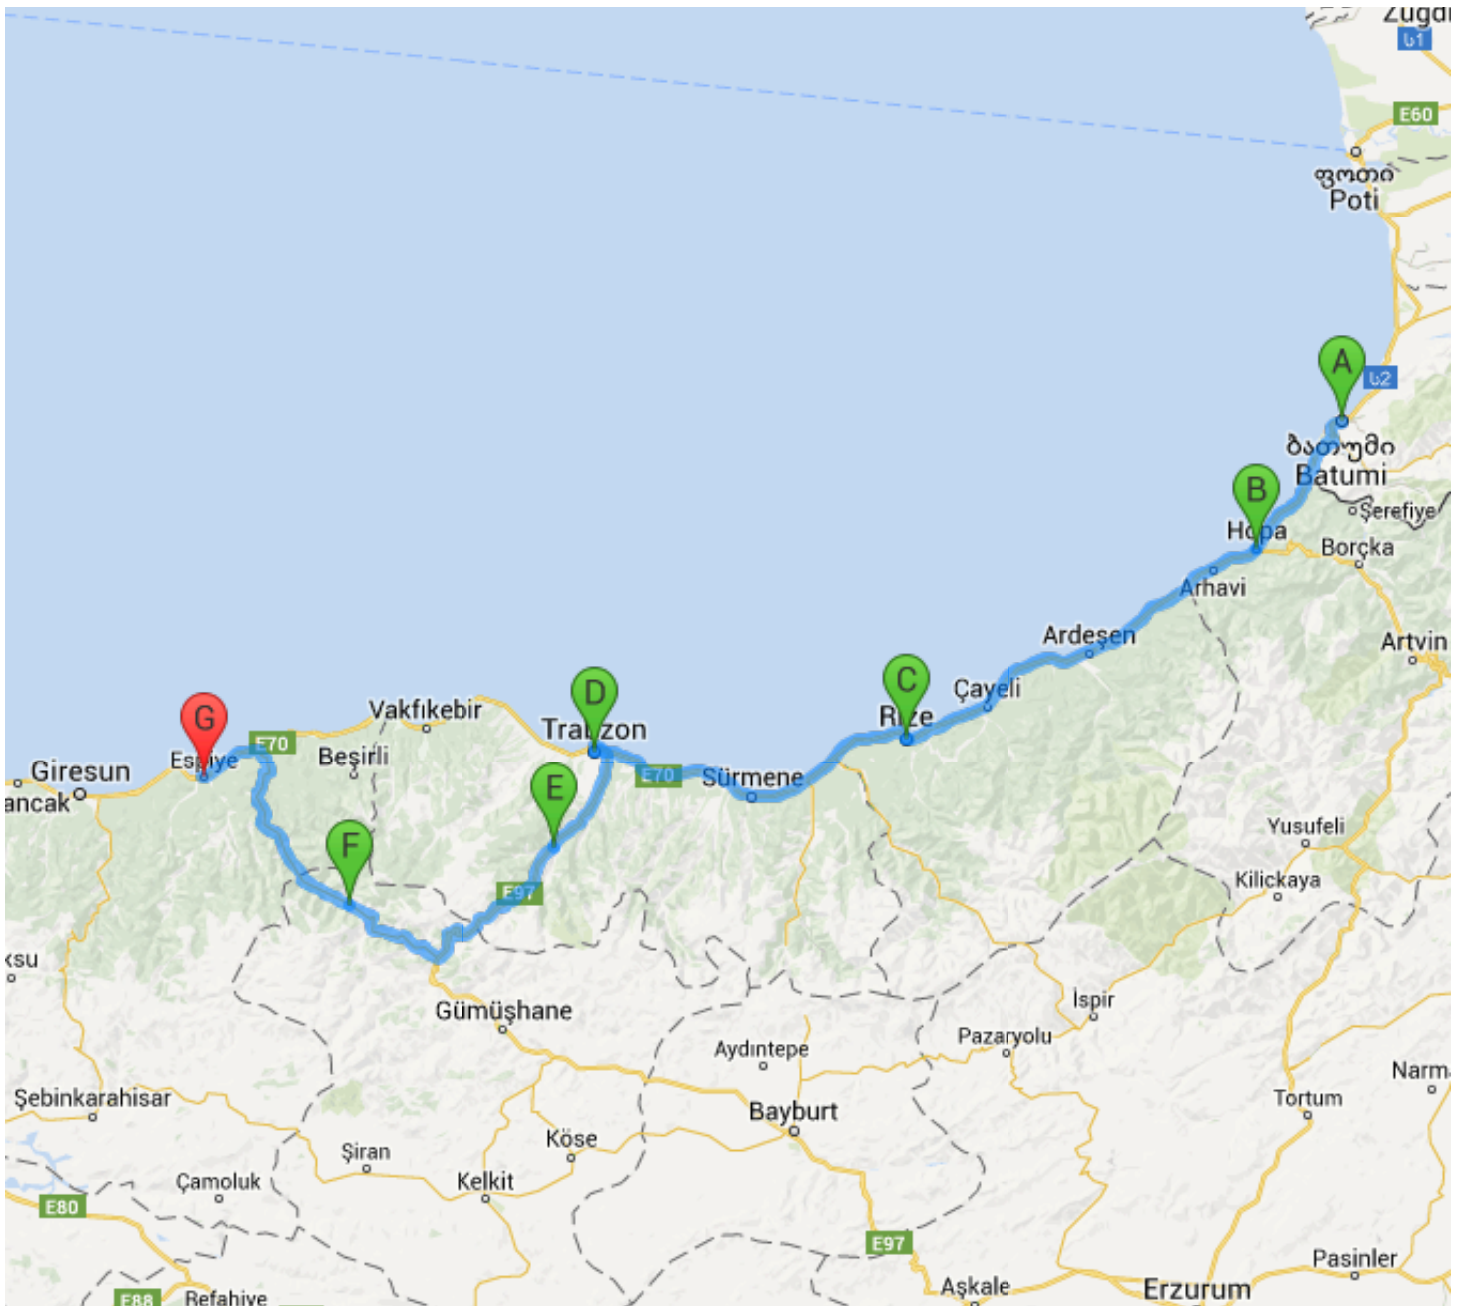

Start	Batumi
Ziel	28600 Giresun
Distanz	383,6 km
Dauer	5:27 Std.

Google

20 km Kartendaten © 2015 Google

Wegbeschreibung

A Batumi