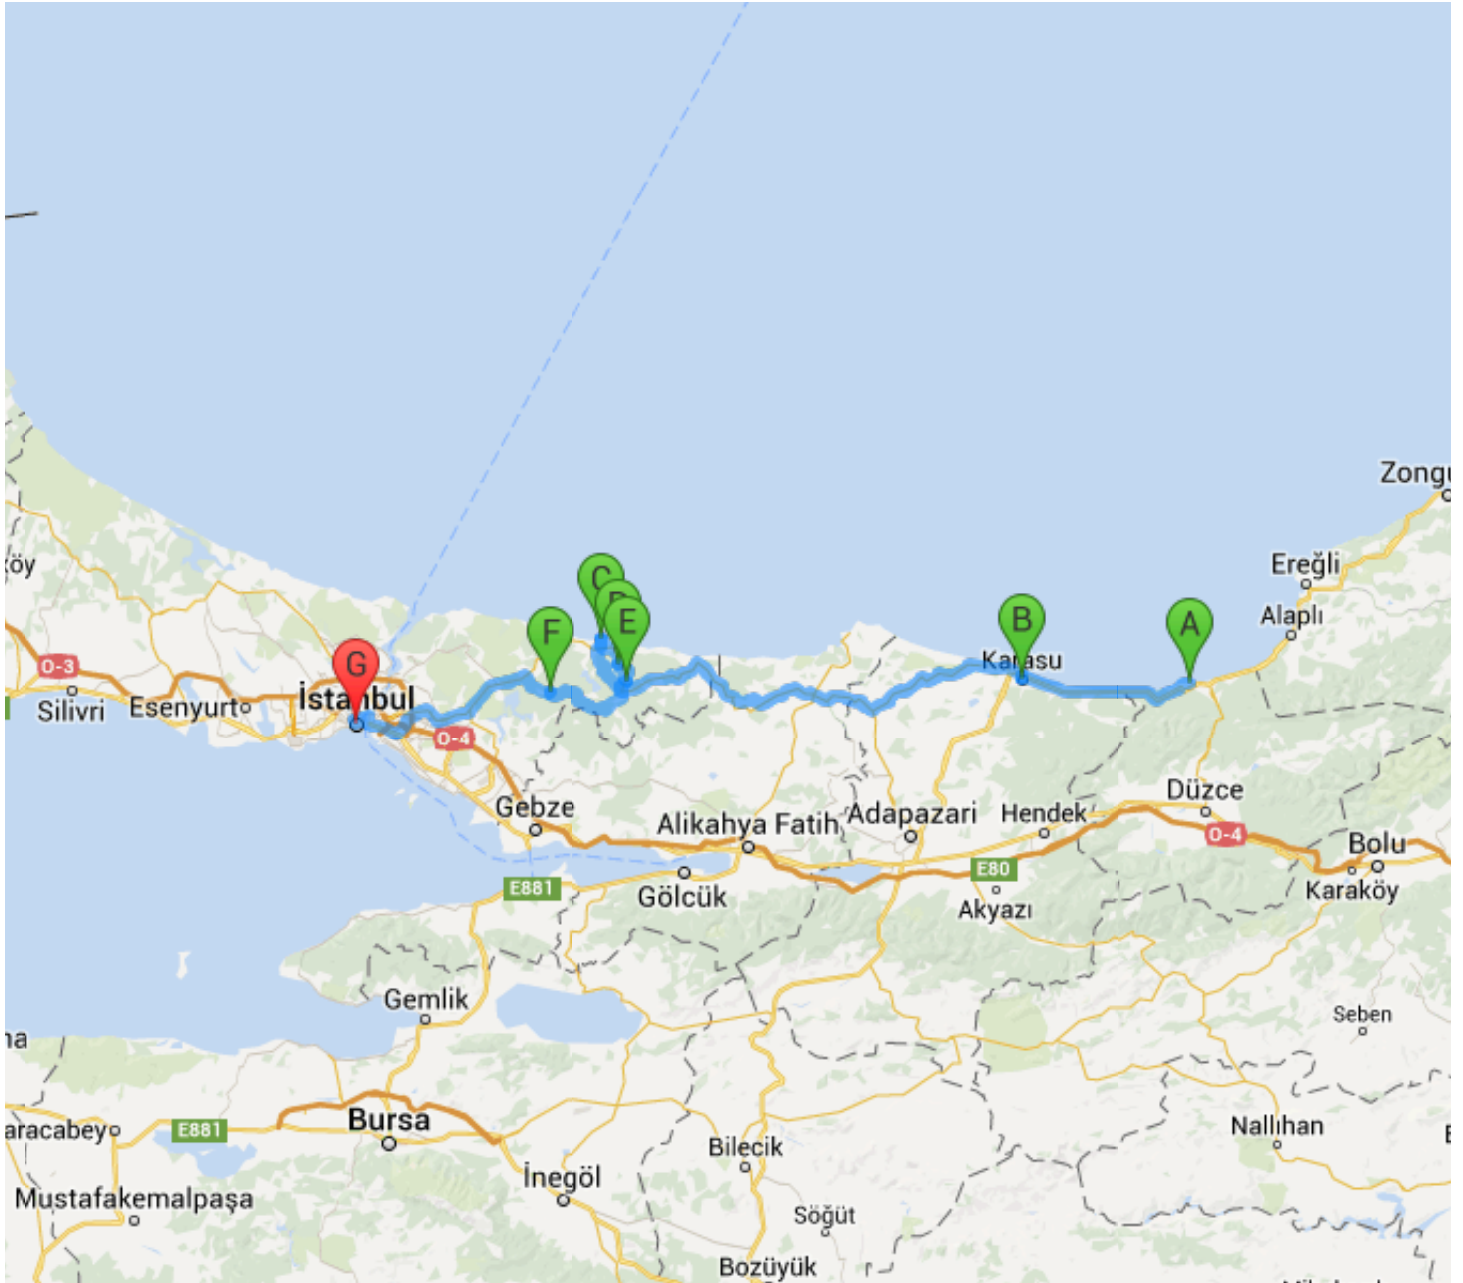

Start	81650 Akçakoca/Düzce
Ziel	34110 Fatih/Istanbul
Distanz	282,9 km
Dauer	6:21 Std.

Google

20 km Kartendaten © 2015 Google