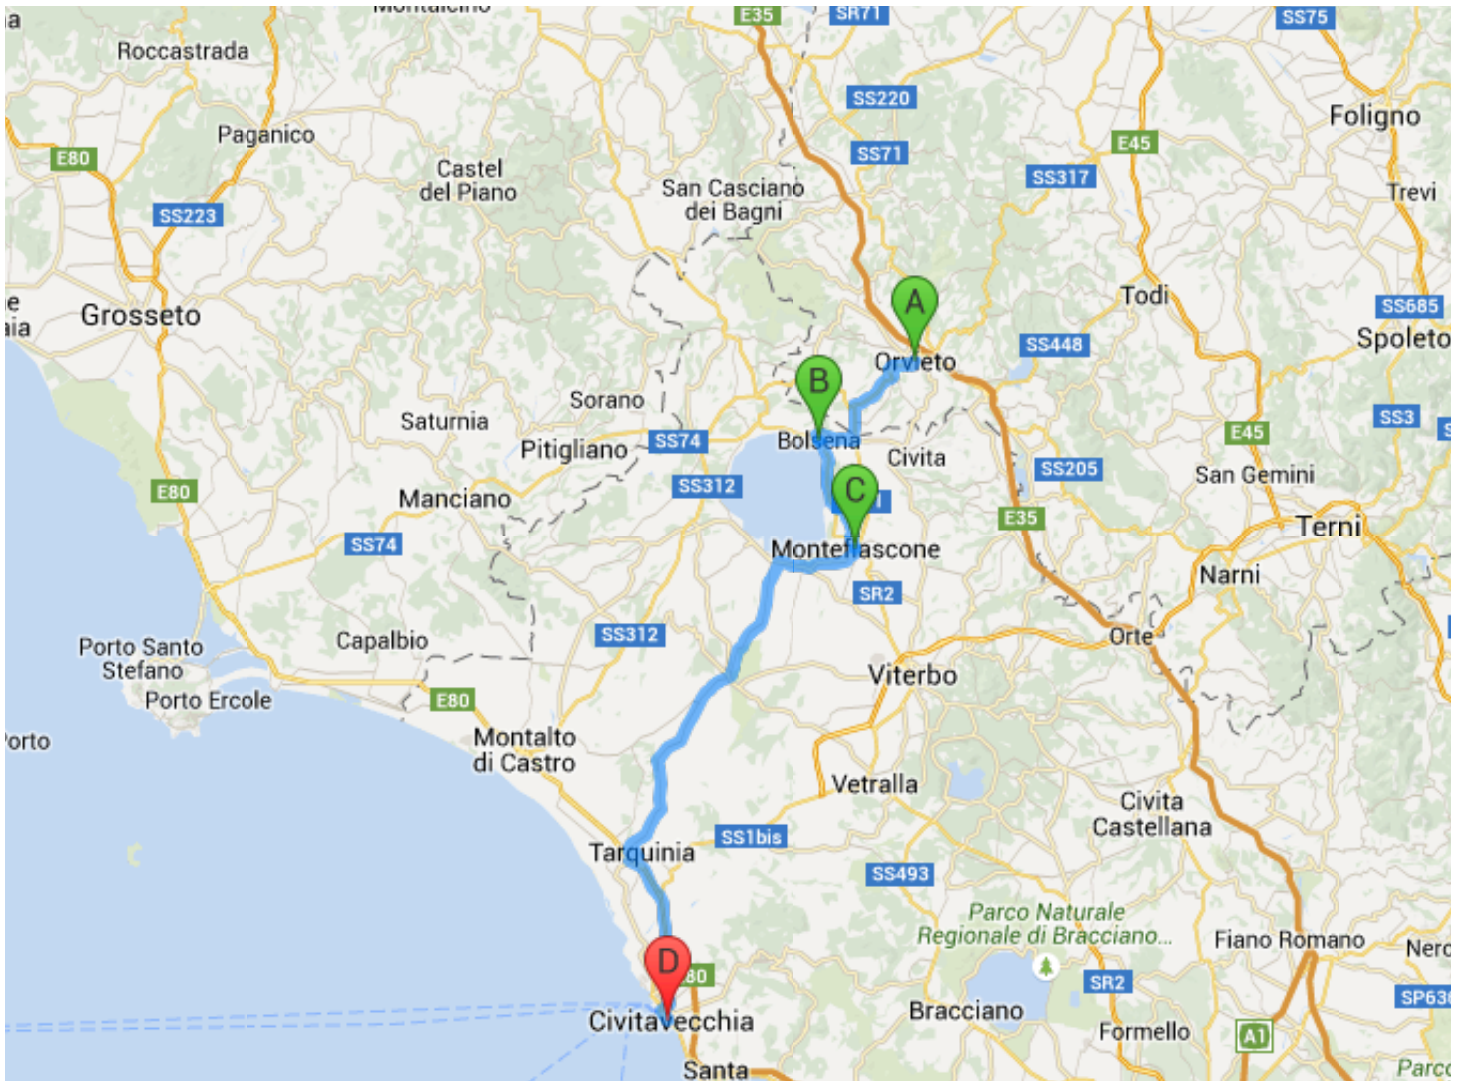

Start	05018 Orvieto, Province of Terni
Ziel	Via dei Baglioni, 19, 00164 Civitavecchia RM
Distanz	105,8 km
Dauer	1:57 Std.

Google

10 km

Fehler bei Google Maps melden

Wegbeschreibung

A 05018 Orvieto Terni