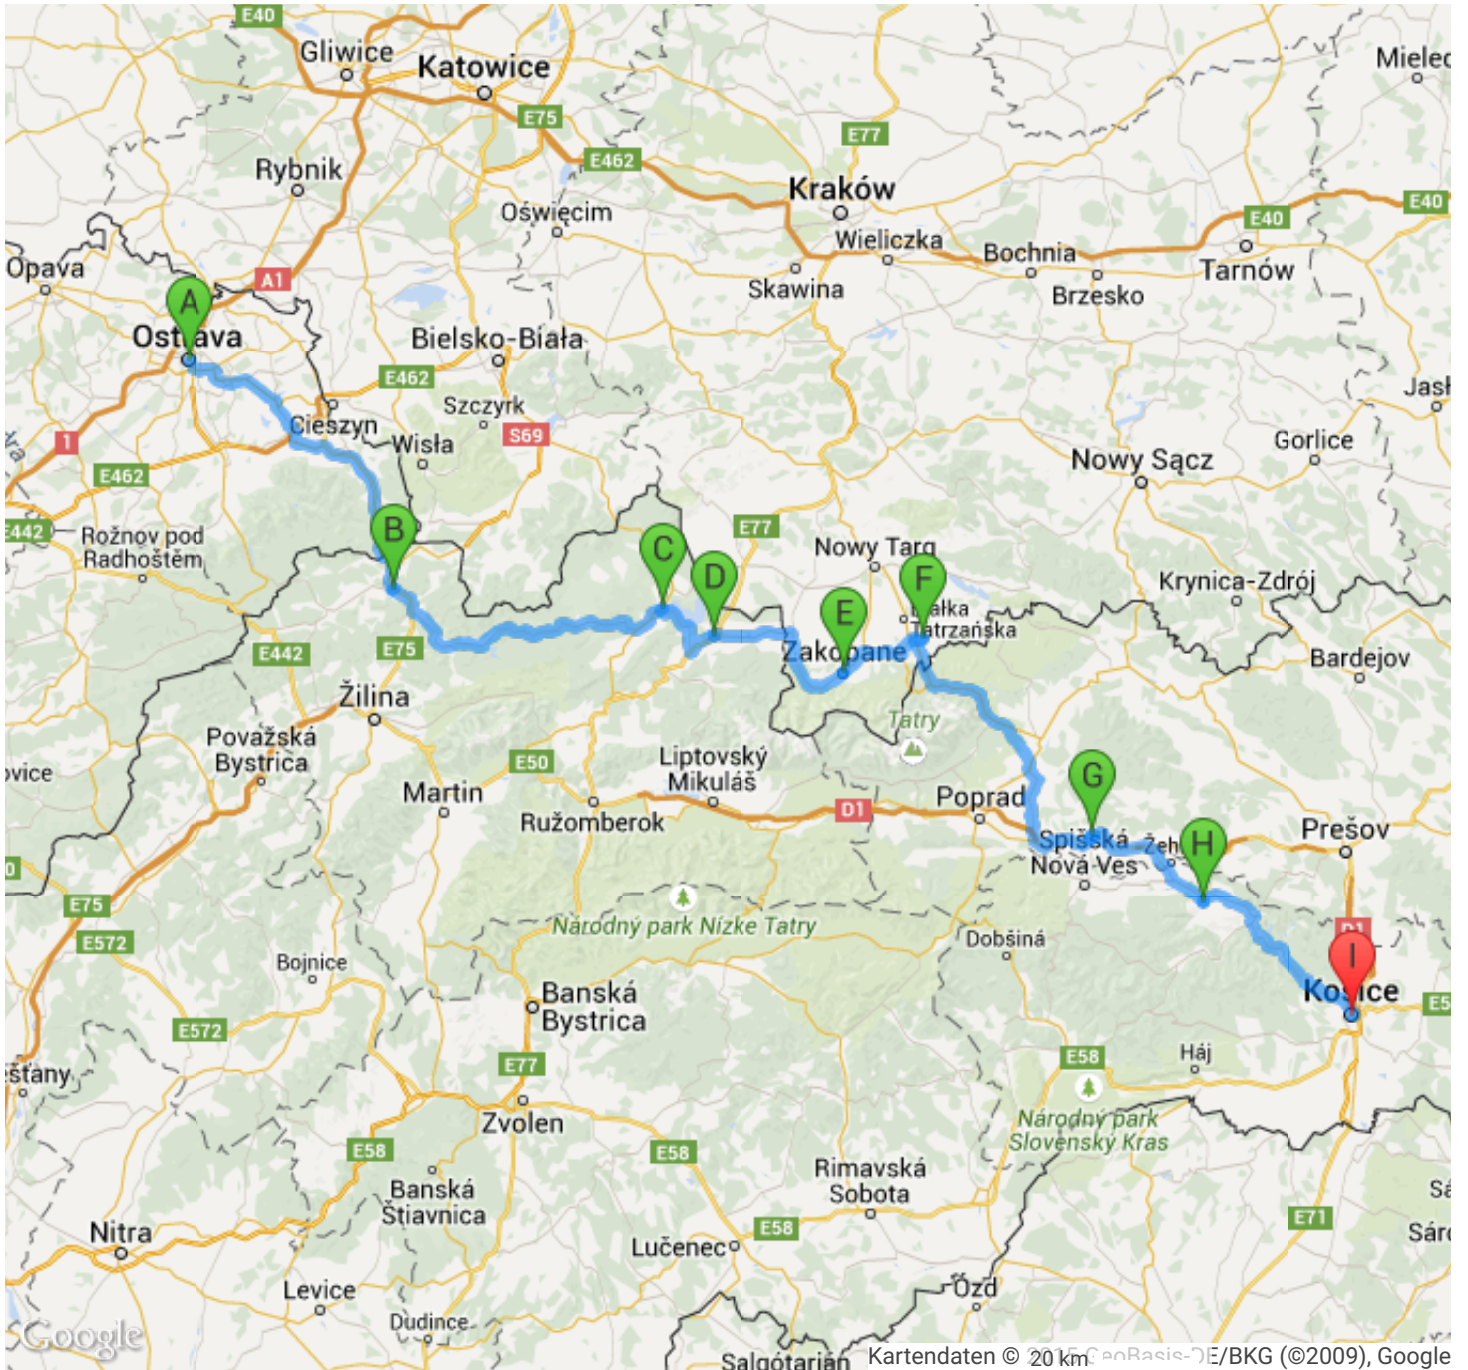

Start	Ostrava, Tschechische Republik
Ziel	040 01
Distanz	367,5 km
Dauer	6:40 Std.

## Wegbeschreibung

A Ostrau