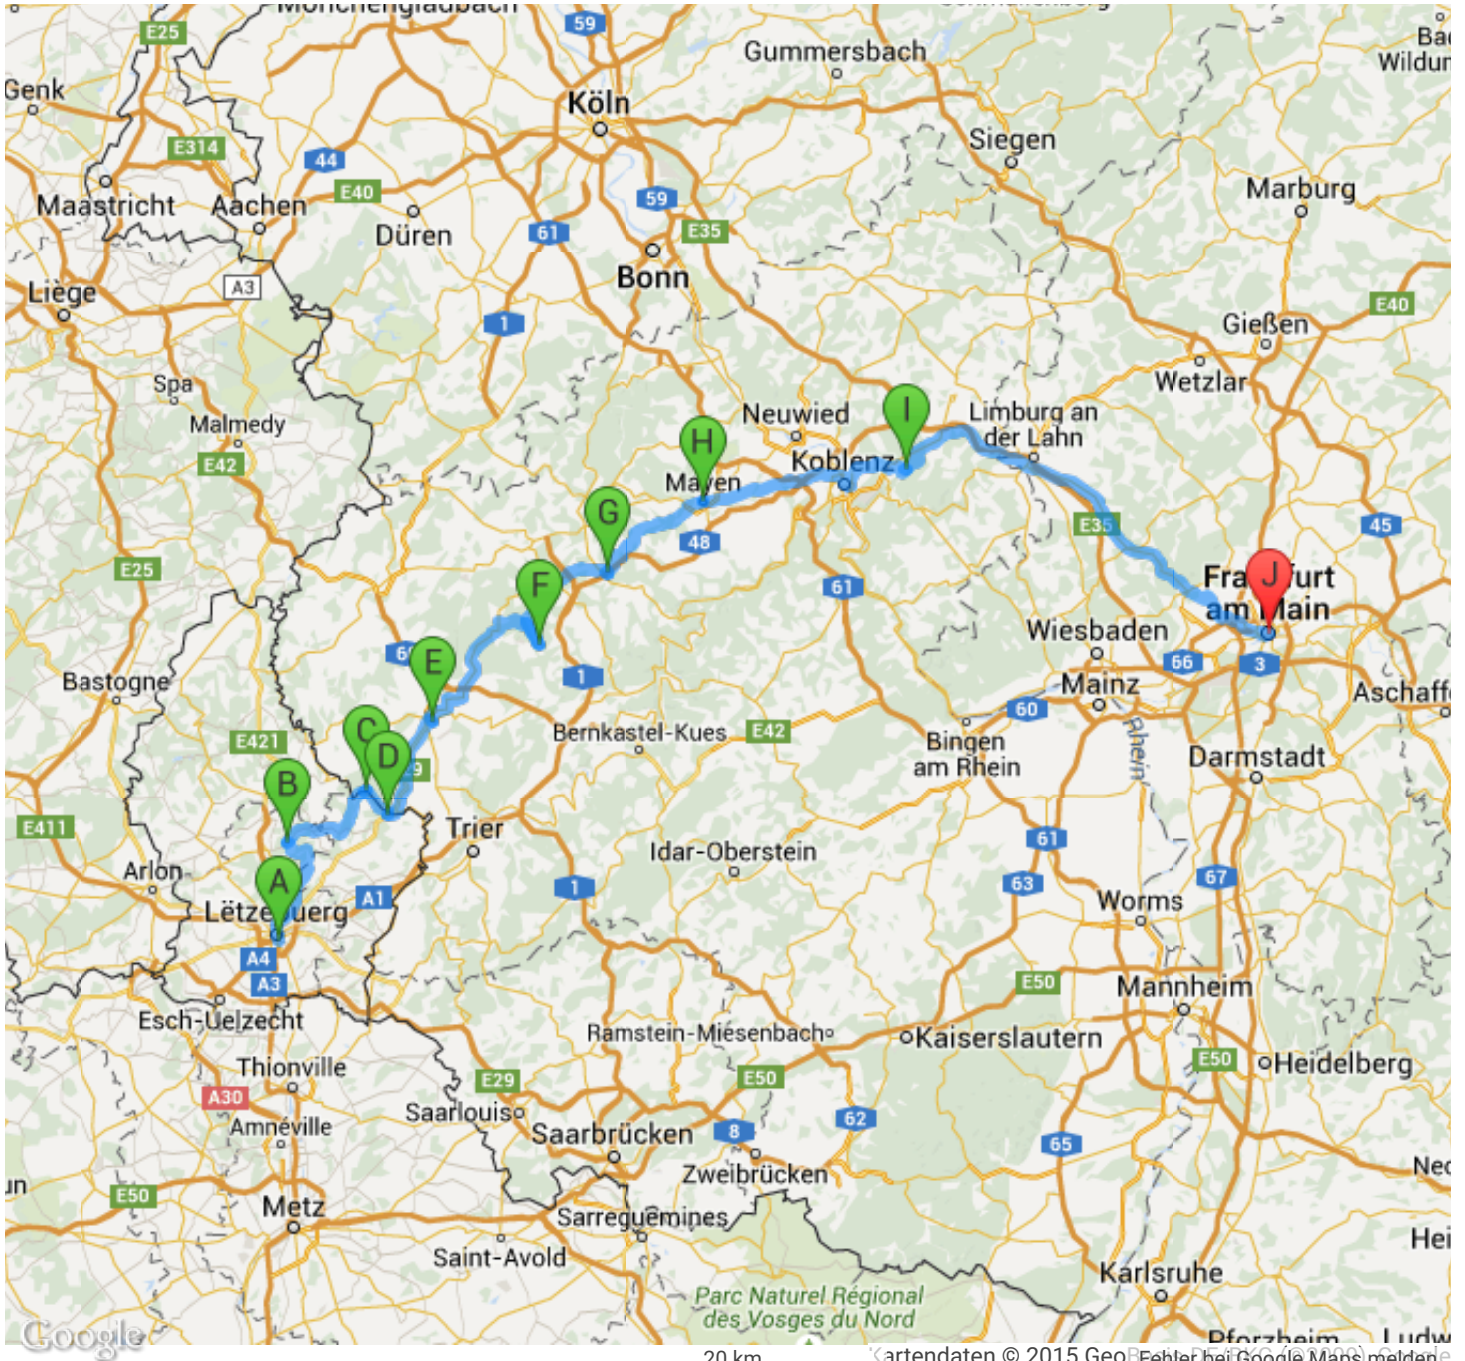

Start	Luxembourg, Luxemburg
Ziel	60311 Frankfurt am Main
Distanz	318,6 km
Dauer	6:21 Std.

20 km

Kartendaten © 2015 GeoBilder bei Google Maps melden