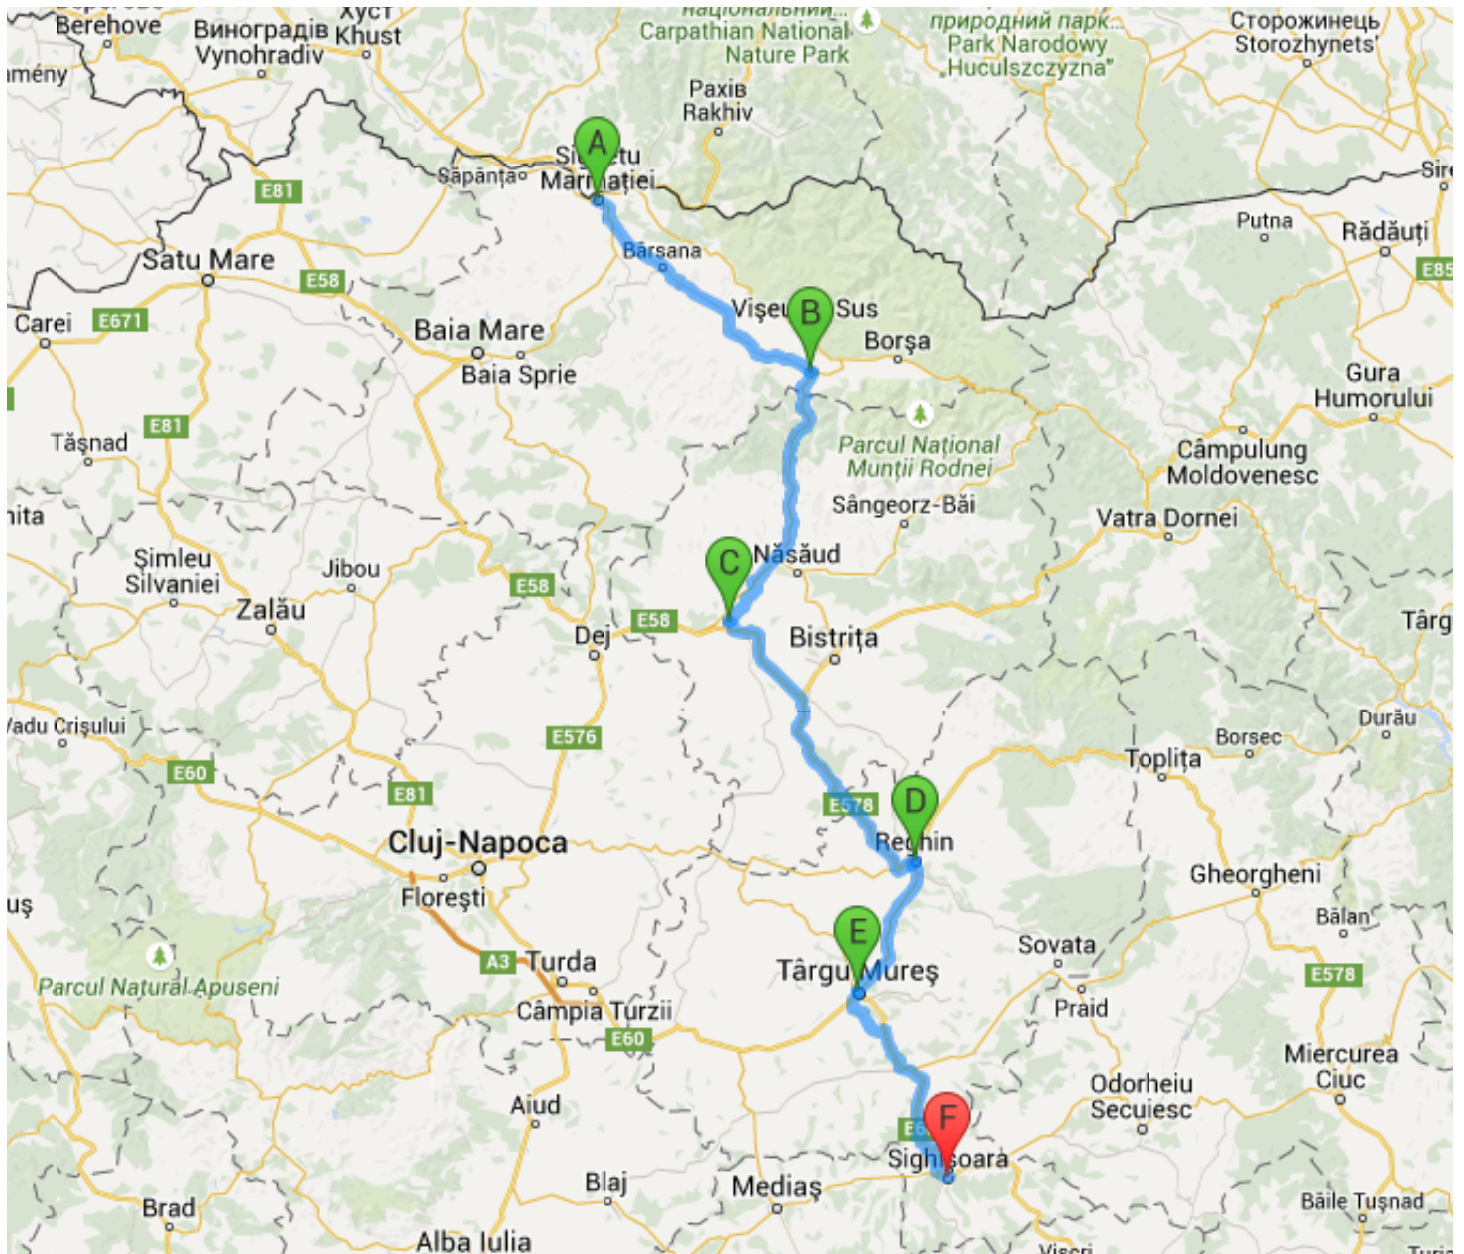

Start	Sighetu Marmăției 435500
Ziel	Schässburg 545400
Distanz	283,5 km
Dauer	4:54 Std.

Google

20 km

Kartendaten © 2015 Google

Wegbeschreibung

A Sighetu Marmăției 435500